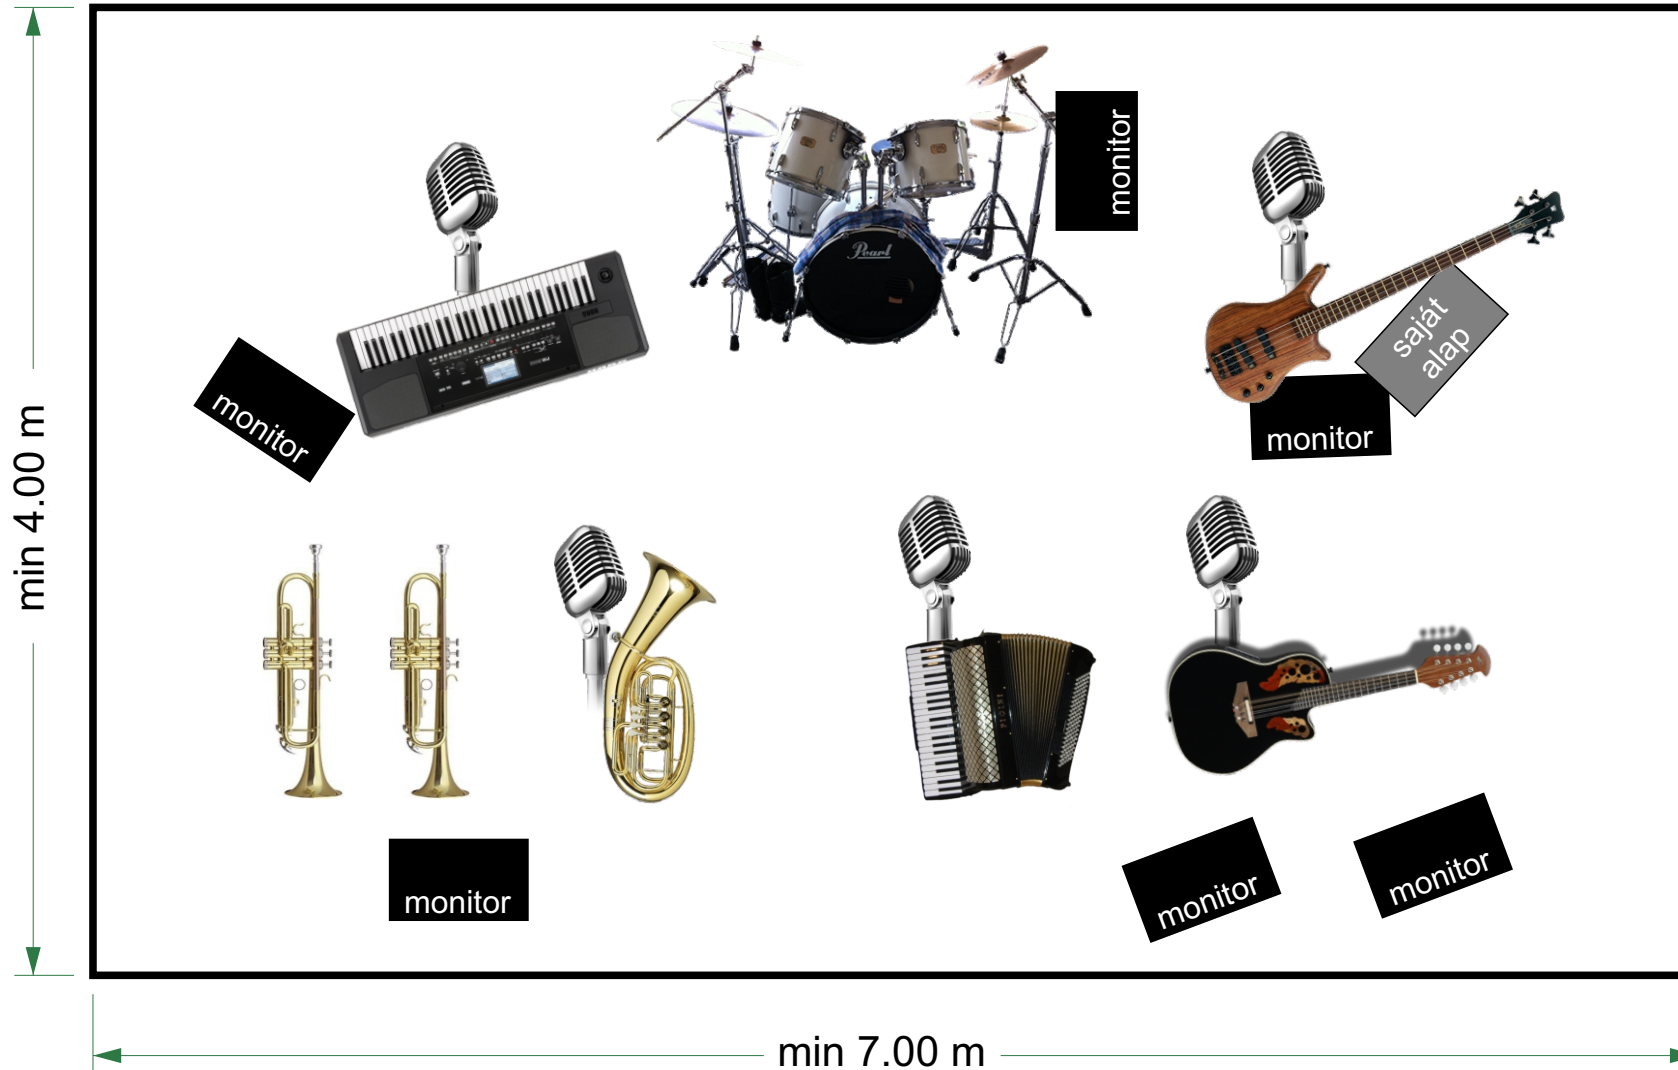

JOHANN'S KAPELLE RIDER

NÉZŐTÉR

Dob:
- 5 db mikrofon+ 2 db overhead

Bass:
- 1 db ének mikrofon
- 1 db DiBox
(saját alap jack kimenettel)

Gitár:
- 1 db ének mikrofon (fő ének)
- 2 db DiBox a gitároknak
(jack kimenet a pedálokból)

Harmónika:
- 1 db ének mikrofon (fő ének)
- 1 db saját AKG rádiós
adóvevő XRL kiment
- 1 db DiBox gombos
harmónikának + 230V táp

Bariton:
- 1 db ének mikrofon
- 1 db saját AKG rádiós
adóvevő XRL kiment

Trombita:
- 1 db saját AKG rádiós
adóvevő XRL kiment

Trombita:
- 1 db saját hangszer microfon
XRL kiment

Zongora:
- 1 db ének mikrofon
- 1 db DiBox
(szteró jack kimenet)

Monitor utak összesen 4 db
1. harmónika, gitár, bass
2. dob
3. fúvós szekció
4. zongora